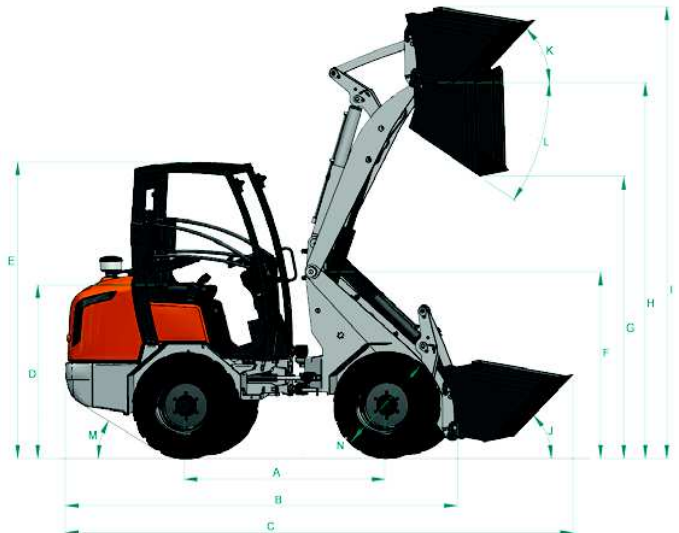

AFMETINGEN

Afmetingen machine *	A	Wielbasis	mm	1695
	B	Totale lengte zonder bak	mm	3316
	C	Totale lengte met bak	mm	4085
	D	Stoel hoogte	mm	1341
	E	Totale hoogte	mm	2330
	F	Hoogte frame voorzijde	mm	1492
	G	Afstorthoogte	mm	1735
	H	Max. hoogte bij borgpen	mm	2498
	I	Max. hefhoogte bak	mm	3070
	J	Tilthoek op grondniveau	graden	42°
	K	Tilthoek op maximale hoogte	graden	47°
	L	Dumphoek	graden	37°
	M	Klimhoek achteruit	graden	28°
	N	Doorsnede van standaard wiel	mm	850
	O	Draaicirkel met bak	mm	3045
	P	Draaicirkel (buiten wiel)	mm	2560
	Q	Draaicirkel (binnen wiel)	mm	1523
	R	Spoorbreedte	mm	850
	S	Totale breedte	mm	1320
-	Scharnierhoek chassis	graden	45°	
-	Bodemvrijheid	mm	230	

* Meetgegevens van standaard versie.
Gegevens kunnen wijzigen zonder voorafgaande berichtgeving.