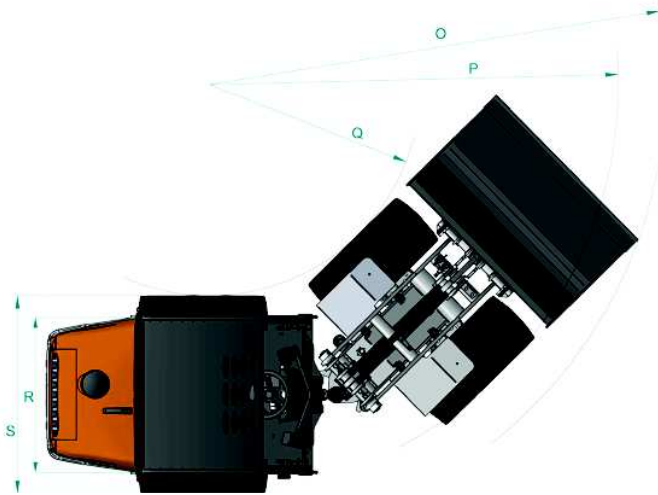

SPECIFICATIES

Model		RT280		
Eigen gewicht (canopy / cabine)	kg	2620 / 2770		
Bedrijfgewicht (canopy / cabine)	kg	2695 / 2845		
Grondbak inhoud	m ³	0,42		
Motor	Merk	KUBOTA		
	Model	V1505-T		
	Vermogen	pk/rpm	44/2000	
		kW/rpm	33/2000	
	Aantal cilinders	4		
	Cilinder inhoud	cc	1498	
Type koeling	Watergekoeld			
Transmissie	Type	Hydrostatische transmissie		
Gebruik met palletvorkenframe	Kieplaat met palletvorkenframe in positie rechttuit (ISO 14397)	A	kg	2100
		B	kg	1500
		C	kg	1150
	Kieplaat in positie gedraaid (ISO 14397)	kg	1167	
	Hefcapaciteit	kN	21,7	
	Opbrekkracht	kN	23,5	
Banden	Type	TR-06		
	Afmeting	31x15.5-15		
Rijsnelheid	km/u	0-25		
Scharnierhoek chassis	graden	± 8.8		
Extra functie	Oliestroom	ℓ /min	51	
	Oliedruk	bar	210	
Capaciteit	Brandstoftank	ℓ	47	
	Motor olie	ℓ	5.2	
	Hydraulische tank	ℓ	54	
	Koelsysteem	ℓ	6	

* Eigen gewicht: met 170 kg. wegende standaard bak.

* Bedrijfgewicht: met 75 kg. machinist en 170 kg. standaard bak.

AFMETINGEN

Afmetingen machine *	A	Wielbasis	mm	1695
	B	Totale lengte zonder bak	mm	3316
	C	Totale lengte met bak	mm	4085
	D	Stoel hoogte	mm	1341
	E	Totale hoogte	mm	2330
	F	Hoogte frame voorzijde	mm	1492
	G	Afstorthoogte	mm	1735
	H	Max. hoogte bij borgpen	mm	2498
	I	Max. hefhoogte bak	mm	3070
	J	Tilthoek op grondniveau	graden	42°
	K	Tilthoek op maximale hoogte	graden	47°
	L	Dumphoek	graden	37°
	M	Klimhoek achteruit	graden	28°
	N	Doorsnede van standaard wiel	mm	850
	O	Draaicirkel met bak	mm	3045
	P	Draaicirkel (buiten wiel)	mm	2560
	Q	Draaicirkel (binnen wiel)	mm	1523
	R	Spoorbreedte	mm	850
	S	Totale breedte	mm	1320
-	Scharnierhoek chassis	graden	45°	
-	Bodemvrijheid	mm	230	